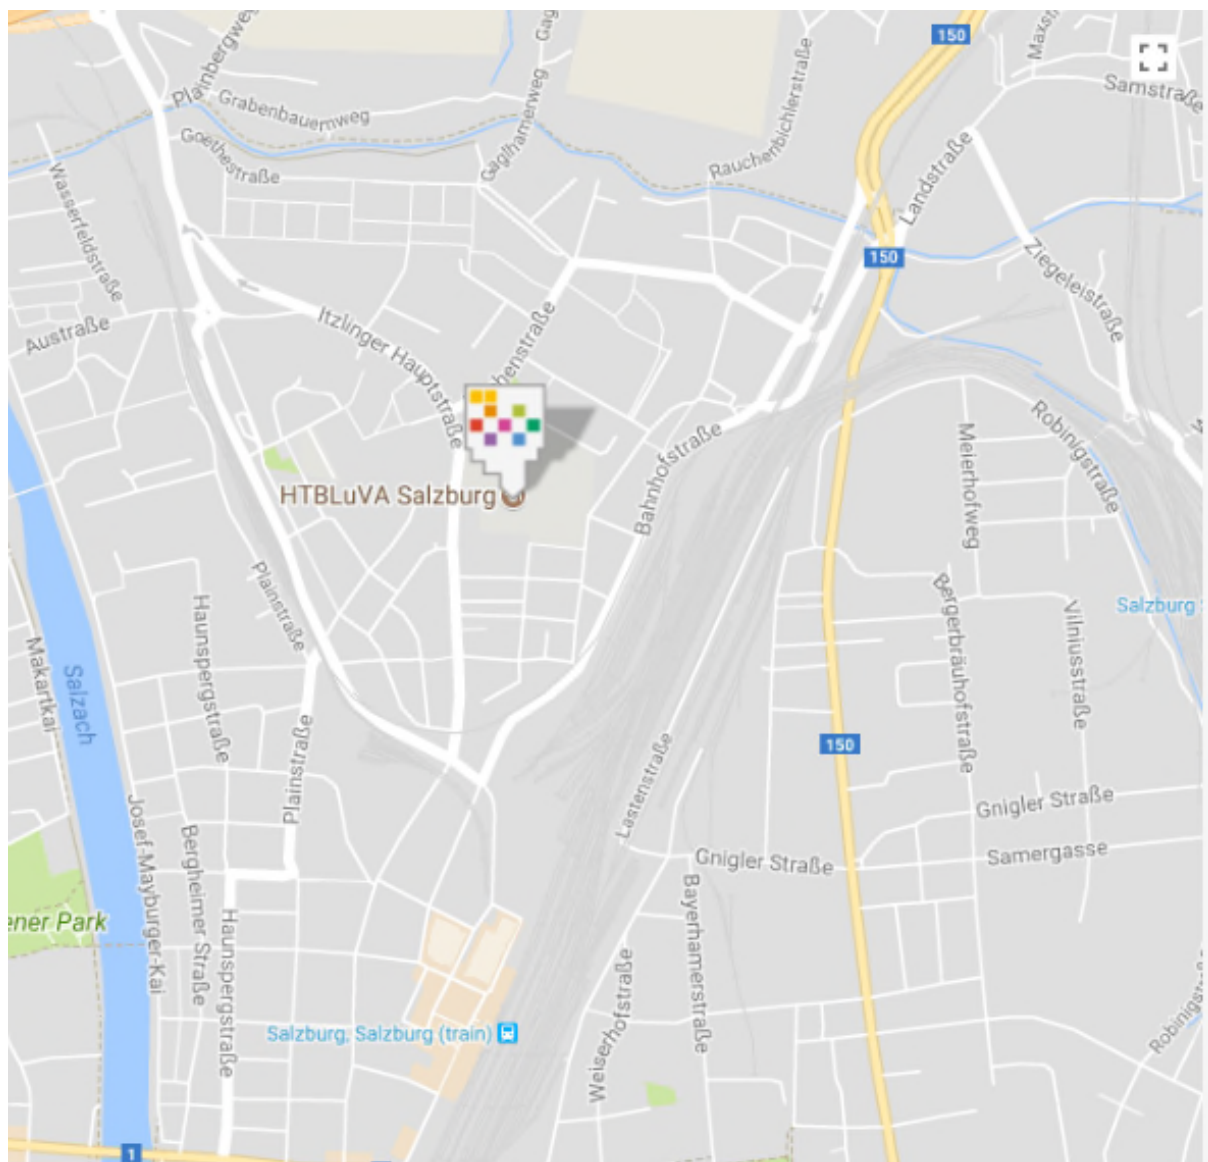

HTL Ottakring
Thaliastraße 125
1160 Wien

Anfahrt:

Unser Standort Thaliastraße 125 ist sehr gut mit öffentlichen Verkehrsmitteln zu erreichen:

- » U-Bahnlinie U3 - Station „Ottakring“
- » Straßenbahnlinie 2 - Station „Ottakring“
- » Straßenbahnlinie 46 - Station „Ottakring“
- » Schnellbahn S45 - Station „Bahnhof Ottakring“
- » Buslinien 45B, 46B, 146B

Halbfinal-Event
„Niederösterreich/Oberösterreich“ am 23. April 2018:

Anfahrt/Parkmöglichkeiten:
 Sehr gute Zuganbindung 5 min. Entfernung zum Hauptbahnhof St. Pölten
 Öffentliche P+R Garage bei Hauptbahnhof
 Wenige Parkplätze bei HTL St. Pölten vorhanden

HTBLuVA St. Pölten

Waldstraße 3
 3100 St. Pölten

copyright: HTBLuVA St. Pölten

Halbfinal-Event
„Salzburg/Tirol/Vorarlberg“ am **24. April 2018:**

Anfahrt/Parkmöglichkeiten:
Parkplätze vorhanden

HTBLuVA Salzburg

Itzlinger Hauptstraße 30
5020 Salzburg

copyright: HTBLuVA Salzburg

Halbfinal-Event
„Steiermark/Kärnten“ am **25. April 2018**

Parkmöglichkeiten:
Parkplätze gegen Gebühr
Kurzparkzone

HTL1 Klagenfurt Lastenstraße