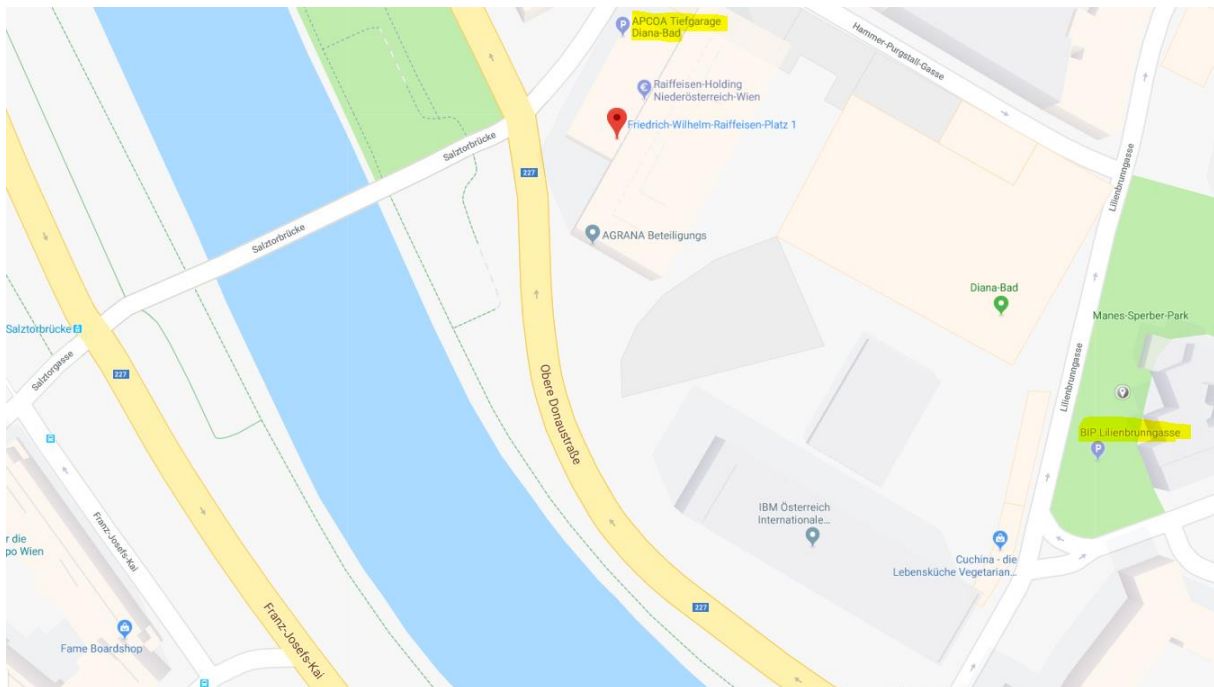

Anfahrtsplan Jugend Innovativ Bundes-Finale 2018

Raiffeisen Forum

Raiffeisen Forum

Friedrich-Wilhelm-Raiffeisen-Platz 1
1020 Wien

Copyright: Raiffeisen Forum, <http://www.raiffeisen-forum.at/kontakt.html>

Anreise mit den öffentlichen Verkehrsmitteln:

U-BAHN-ANSCHLUSS: U4 Schwedenplatz, U1 Schwedenplatz

STRASSENBAHN-ANSCHLUSS: 1,2 Schwedenplatz

Umliegende Parkgaragen:

APCOA Diana Bad, Einfahrt Hollandstraße 2